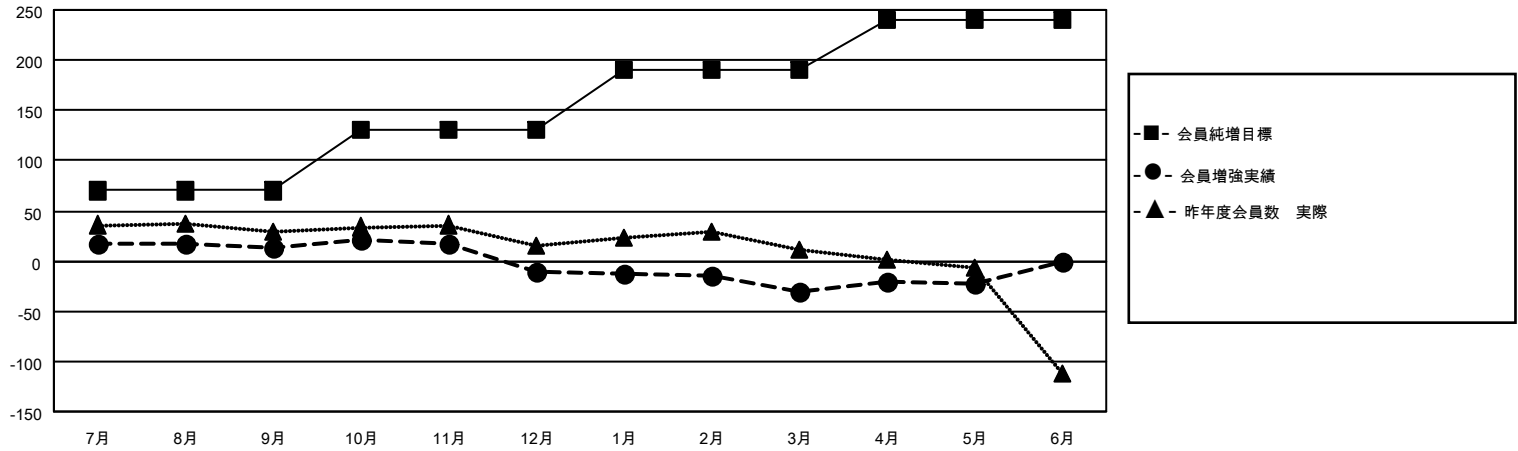

MONTHLY MEMBERSHIP PROGRESS REPORT

地域 JAPAN

District 331 B

Results as of: 5/31/2021

クラブ			
結果：2020-2021			
四半期	新クラブ目標	新クラブ	解散クラブ
7月/8月/9月	0	0	0
10月/11月/12月	0	0	0
1月/2月/3月	1	0	0
4月/5月/6月	0	0	0

名			
結果：2020-2021			
四半期	会員純増目標	会員増強実績	退会者(転籍を含む)実際
7月/8月/9月	70	41	27
10月/11月/12月	60	21	45
1月/2月/3月	60	12	31
4月/5月/6月	50	33	24

新クラブ目標及び実績累計

会員目標及び実績累計

解散クラブ: 0	51 CLUBS OF 76 一名以上の新会員を登録	男女別 男性 1,895 (82.03%) 女性 415 (17.97%)
退会者 物故会員 17 クラブ解散 0 その他 110 合計 127	会員累計データを見るには、ここをクリック	世帯主/家族会員合計 666 国際会費半額の家族会員 337